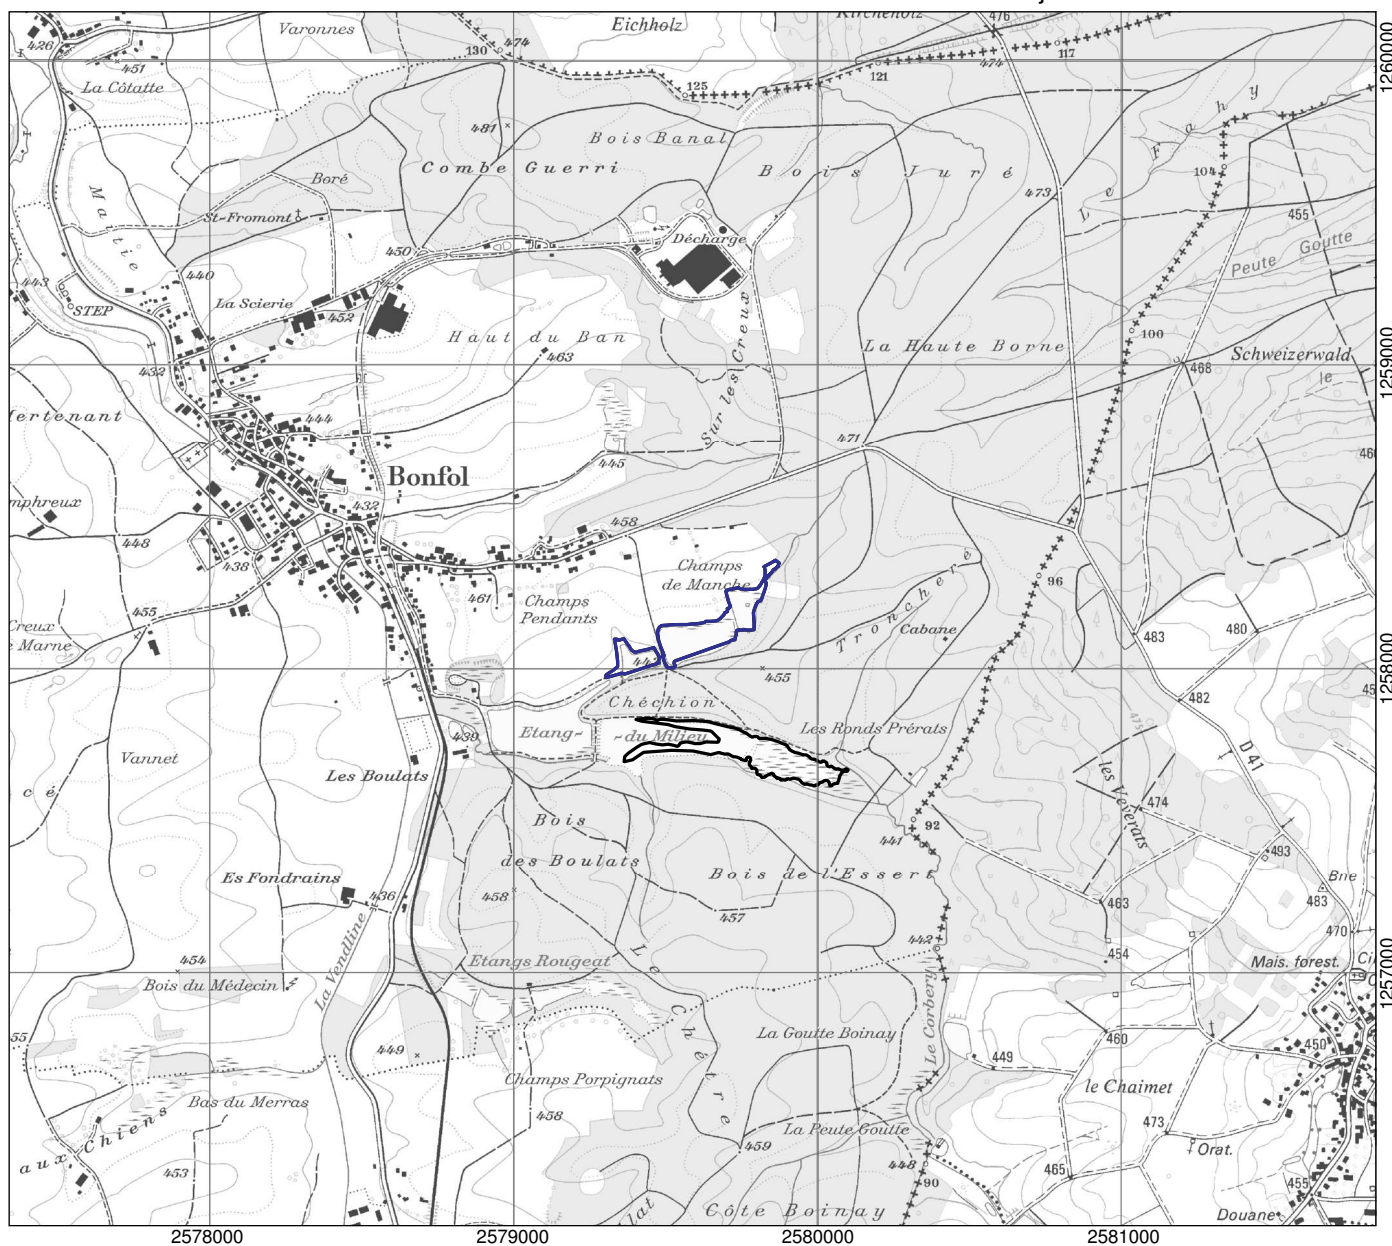

Bundesinventar der Flachmoore von nationaler Bedeutung
Inventaire fédéral des bas-marais d'importance nationale
Inventario federale delle paludi d'importanza nazionale
Inventari federal da las palids bassas d'impurtanza naziunala

Kanton(e) Canton(s) Cantone(i) Chantun(s)	JU	Objekt Objet Oggetto Object	493
Gemeinde(n) Commune(s) Comune(i) Vischnanca(s)	Bonfol		
Lokalität Localité Località Localitad	Champs de Manche		
Koordinaten Coordonnées Coordinate Coordinatas	2'579'590 / 1'258'160		
Höhe ü. M. Altitude Altitudine Autezza sur mar	440 m		
Fläche Surface Superficie Surfatscha	5.00 ha		
Vegetation Végétation Vegetazione Vegetaziun	Roselière Marais à grandes laiches Mégaphorbiaie, prairie humide		
Übriges Divers Altro Divers	Lande Agriculture extensive Haies, bosquets		
Umgebung Environs Dintorni Conturns	Agriculture extensive, lande Agriculture intensive Bosquets, forêt Zone alluviale, forêt marécageuse		

Lokalität
 Localité
 Località
 Localidad

Champs de Manche

Objekt
 Objet
 Oggetto
 Object

493

1:25'000

- Objekt / Objet / Oggetto / Object
- Weitere Objekte / Autres objets / Altri Oggetti / Auters objects

Ausschnitt aus der LK 1:25'000
 Fragment de la CN 1:25'000
 Frammento della CN 1:25'000
 Part da la CTN 1:25'000