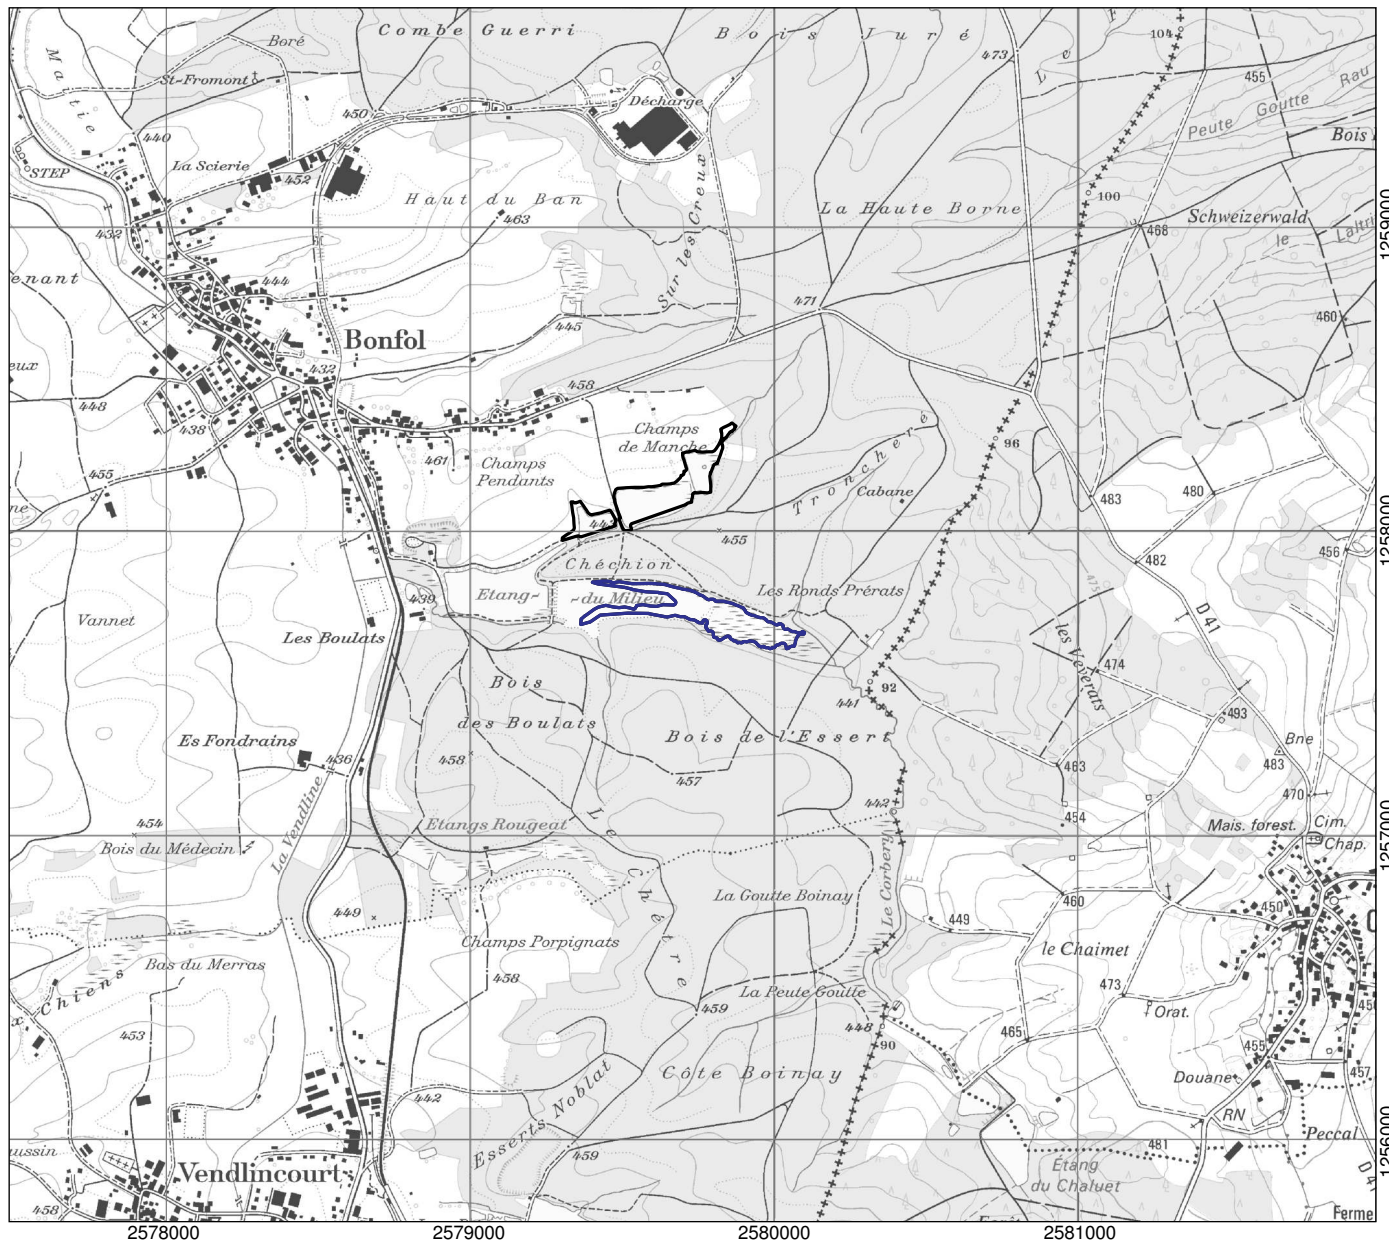

Bundesinventar der Flachmoore von nationaler Bedeutung
Inventaire fédéral des bas-marais d'importance nationale
Inventario federale delle paludi d'importanza nazionale
Inventari federal da las palids bassas d'impurtanza nazionala

Lokalität
Localité
Località
Localidad

Neuf Etang

Objekt
Objet
Oggetto
Object

494

1:25'000

- Objekt / Objet / Oggetto / Object
- Weitere Objekte / Autres objets / Altri Oggetti / Auters objects

Ausschnitt aus der LK 1:25'000
Fragment de la CN 1:25'000
Frammento della CN 1:25'000
Part da la CTN 1:25'000

1065